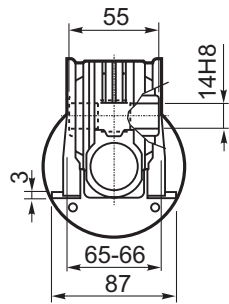

M... \FB

4 отверстия М6х9
4 holes M6x9

D1	ø9h6	Тип В Type B
	ø9h6	Тип S Type S

M... \PA

R...

M... \PB

**ВЫХОДНОЙ
ВАЛ
OUTPUT
SHAFT**

**Тип В
Стандарт
Type B
Standard**

M... \PV

**ЛАПЫ
Тип S
По запросу
FEET
Type S
On request**

M... \FC

M... \FL

M... \F1

D1	ø9h6	Тип В Type B
	ø9h6	Тип S Type S

R...

**ВЫХОДНОЙ
ВАЛ
OUTPUT
SHAFT**