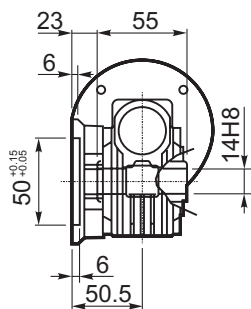

M... \FB

4 отверстия М6х9
4 holes M6x9

D1	ø9h6	Тип В Type B
	ø9h6	Тип S Type S

M... \PA

R...

M... \PB

**ВЫХОДНОЙ
ВАЛ
OUTPUT
SHAFT**

**Тип В
Стандарт
Type B
Standard**

M... \PV

**ЛАПЫ
Тип S
По запросу
FEET
Type S
On request**

M... \FC

M... \FL

M... \F1

D1	ø9h6	Тип В Type B
	ø9h6	Тип S Type S

R...

**ВЫХОДНОЙ
ВАЛ
OUTPUT
SHAFT**