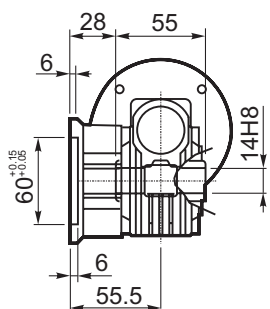

M... \FB

4 отверстия М6х9
4 holes M6x9

D1	ø9h6	Тип В Type B
	ø9h6	Тип S Type S

M... \PA

R...

M... \PB

**ВЫХОДНОЙ
ВАЛ
OUTPUT
SHAFT**

**Тип В
Стандарт
Type B
Standard**

M... \PV

**ЛАПЫ
Тип S
По запросу
FEET
Type S
On request**

M... \FC

M... \FL

M... \F1

D1	ø9h6	Тип В Type B
	ø9h6	Тип S Type S

R...

**ВЫХОДНОЙ
ВАЛ
OUTPUT
SHAFT**