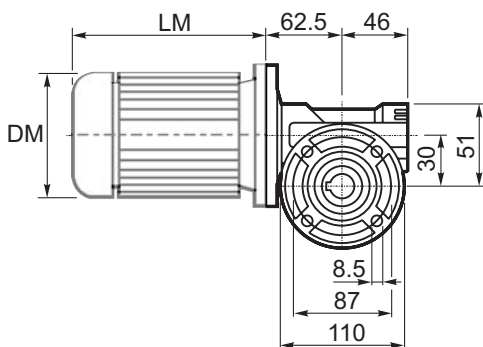

M... \FB

4 отверстия М6х9
4 holes M6x9

D1	ø9h6	Тип В Type B
	ø9h6	Тип S Type S

M... \PA

R...

M... \PB

**ВЫХОДНОЙ
ВАЛ
OUTPUT
SHAFT**

**Тип В
Стандарт
Type B
Standard**

M... \PV

**ЛАПЫ
Тип S
По запросу
FEET
Type S
On request**

M... \FC

M... \FL

M... \F1

D1	ø9h6	Тип В Type B
	ø9h6	Тип S Type S

R...

**ВЫХОДНОЙ
ВАЛ
OUTPUT
SHAFT**