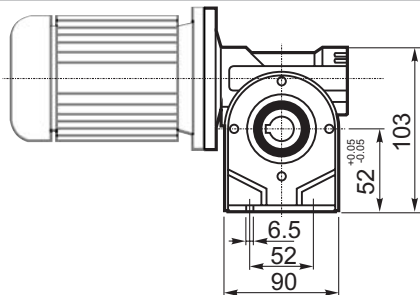

M... \FB

4 отверстия М6х9
4 holes M6x9

D1	ø9h6	Тип В Type B
	ø9h6	Тип S Type S

M... \PA

R...

M... \PB

**ВЫХОДНОЙ
ВАЛ
OUTPUT
SHAFT**

**Тип В
Стандарт
Type B
Standard**

M... \PV

**ЛАПЫ
Тип S
По запросу
FEET
Type S
On request**

M... \FC

M... \FL

M... \F1

D1	ø9h6	Тип В Type B
	ø9h6	Тип S Type S

R...

**ВЫХОДНОЙ
ВАЛ
OUTPUT
SHAFT**