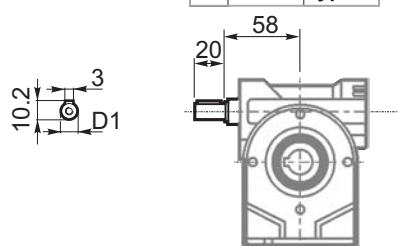

M... \FB

4 отверстия М6х9
4 holes M6x9

D1	ø9h6	Тип В Type B
	ø9h6	Тип S Type S

M... \PA

R...

M... \PB

**ВЫХОДНОЙ
ВАЛ
OUTPUT
SHAFT**

**Тип В
Стандарт
Type B
Standard**

M... \PV

**ЛАПЫ
Тип S
По запросу
FEET
Type S
On request**

M... \FC

M... \FL

M... \F1

D1	ø9h6	Тип В Type B
	ø9h6	Тип S Type S

R...

**ВЫХОДНОЙ
ВАЛ
OUTPUT
SHAFT**