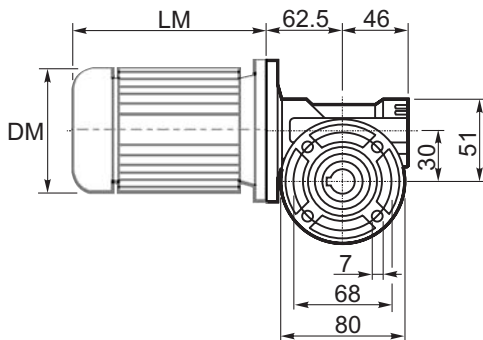

M... \FB

4 отверстия М6х9
4 holes M6x9

D1	ø9h6	Тип В Type B
	ø9h6	Тип S Type S

M... \PA

R...

M... \PB

**ВЫХОДНОЙ
ВАЛ
OUTPUT
SHAFT**

**Тип В
Стандарт
Type B
Standard**

M... \PV

**ЛАПЫ
Тип S
По запросу
FEET
Type S
On request**

M... \FC

M... \FL

M... \F1

D1	ø9h6	Тип В Type B
	ø9h6	Тип S Type S

R...

**ВЫХОДНОЙ
ВАЛ
OUTPUT
SHAFT**