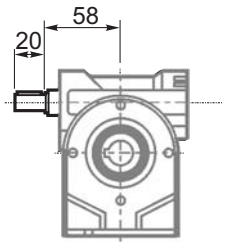

M... \FB

4 отверстия М6х9
4 holes M6x9

D1	ø9h6	Тип В Type B
	ø9h6	Тип S Type S

M... \PA

R...

M... \PB

**ВЫХОДНОЙ
ВАЛ
OUTPUT
SHAFT**

**Тип В
Стандарт
Type B
Standard**

M... \PV

**ЛАПЫ
Тип S
По запросу
FEET
Type S
On request**

M... \FC

M... \FL

M... \F1

D1	ø9h6	Тип В Type B
	ø9h6	Тип S Type S

R...

**ВЫХОДНОЙ
ВАЛ
OUTPUT
SHAFT**