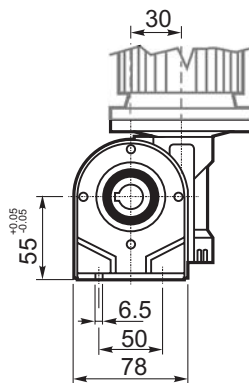

M... \FB

4 отверстия М6х9
4 holes M6x9

D1	ø9h6	Тип В Type B
	ø9h6	Тип S Type S

M... \PA

R...

M... \PB

**ВЫХОДНОЙ
ВАЛ
OUTPUT
SHAFT**

**Тип В
Стандарт
Type B
Standard**

M... \PV

**ЛАПЫ
Тип S
По запросу
FEET
Type S
On request**

M... \FC

M... \FL

M... \F1

D1	ø9h6	Тип В Type B
	ø9h6	Тип S Type S

R...

**ВЫХОДНОЙ
ВАЛ
OUTPUT
SHAFT**