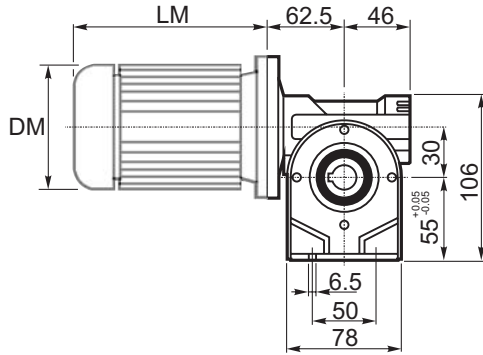

M... \FB

4 отверстия М6х9
4 holes M6x9

D1	ø9h6	Тип В Type B
	ø9h6	Тип S Type S

M... \PA

R...

M... \PB

**ВЫХОДНОЙ
ВАЛ
OUTPUT
SHAFT**

**Тип В
Стандарт
Type B
Standard**

M... \PV

**ЛАПЫ
Тип S
По запросу
FEET
Type S
On request**

M... \FC

M... \FL

M... \F1

D1	ø9h6	Тип В Type B
	ø9h6	Тип S Type S

R...

**ВЫХОДНОЙ
ВАЛ
OUTPUT
SHAFT**