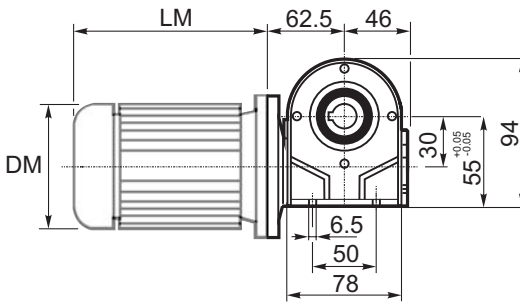

M... \FB

4 отверстия М6х9
4 holes M6x9

D1	ø9h6	Тип В Type B
	ø9h6	Тип S Type S

M... \PA

R...

M... \PB

**ВЫХОДНОЙ
ВАЛ
OUTPUT
SHAFT**

**Тип В
Стандарт
Type B
Standard**

M... \PV

**ЛАПЫ
Тип S
По запросу
FEET
Type S
On request**

M... \FC

M... \FL

M... \F1

D1	ø9h6	Тип В Type B
	ø9h6	Тип S Type S

R...

**ВЫХОДНОЙ
ВАЛ
OUTPUT
SHAFT**