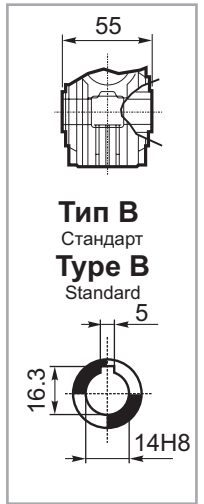

M... \FB

4 отверстия М6х9
4 holes M6x9

D1	ø9h6	Тип В Type B
	ø9h6	Тип S Type S

M... \PA

R...

M... \PB

**ВЫХОДНОЙ
ВАЛ
OUTPUT
SHAFT**

**Тип В
Стандарт
Type B
Standard**

M... \PV

**ЛАПЫ
Тип S
По запросу
FEET
Type S
On request**

M... \FC

M... \FL

M... \F1

D1	ø9h6	Тип В Type B
	ø9h6	Тип S Type S

R...

**ВЫХОДНОЙ
ВАЛ
OUTPUT
SHAFT**