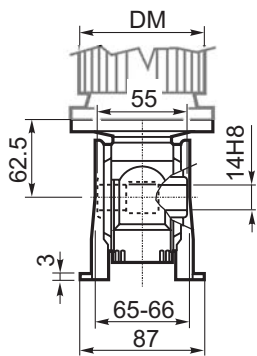

M... \FB

4 отверстия М6х9
4 holes M6x9

D1	ø9h6	Тип В Type B
	ø9h6	Тип S Type S

M... \PA

R...

M... \PB

**ВЫХОДНОЙ
ВАЛ
OUTPUT
SHAFT**

**Тип В
Стандарт
Type B
Standard**

M... \PV

**ЛАПЫ
Тип S
По запросу
FEET
Type S
On request**

M... \FC

M... \FL

M... \F1

D1	ø9h6	Тип В Type B
	ø9h6	Тип S Type S

R...

**ВЫХОДНОЙ
ВАЛ
OUTPUT
SHAFT**