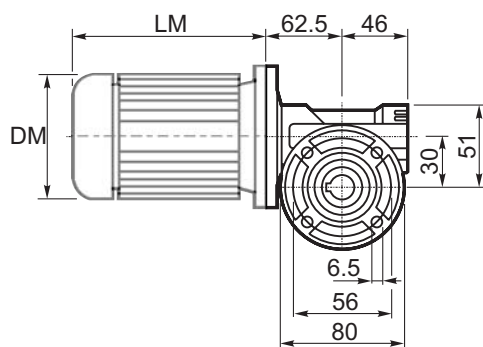

M... \FB

4 отверстия М6х9
4 holes M6x9

D1	ø9h6	Тип В Type B
	ø9h6	Тип S Type S

M... \PA

R...

M... \PB

**ВЫХОДНОЙ
ВАЛ
OUTPUT
SHAFT**

**Тип В
Стандарт
Type B
Standard**

M... \PV

**ЛАПЫ
Тип S
По запросу
FEET
Type S
On request**

M... \FC

M... \FL

M... \F1

D1	ø9h6	Тип В Type B
	ø9h6	Тип S Type S

R...

**ВЫХОДНОЙ
ВАЛ
OUTPUT
SHAFT**