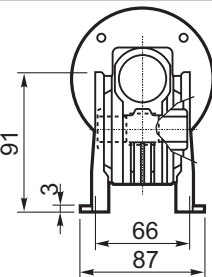

M... \FB

4 отверстия М6х9
4 holes M6x9

D1	ø9h6	Тип В Type B
	ø9h6	Тип S Type S

M... \PA

R...

M... \PB

**ВЫХОДНОЙ
ВАЛ
OUTPUT
SHAFT**

**Тип В
Стандарт
Type B
Standard**

M... \PV

**ЛАПЫ
Тип S
По запросу
FEET
Type S
On request**

M... \FC

M... \FL

M... \F1

D1	ø9h6	Тип В Type B
	ø9h6	Тип S Type S

R...

**ВЫХОДНОЙ
ВАЛ
OUTPUT
SHAFT**