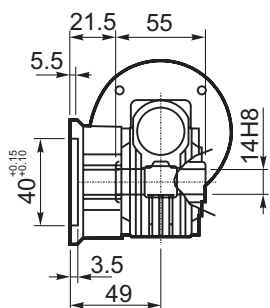

M... \FB

4 отверстия М6х9
4 holes M6x9

D1	ø9h6	Тип В Type B
	ø9h6	Тип S Type S

M... \PA

R...

M... \PB

**ВЫХОДНОЙ
ВАЛ
OUTPUT
SHAFT**

**Тип В
Стандарт
Type B
Standard**

M... \PV

**ЛАПЫ
Тип S
По запросу
FEET
Type S
On request**

M... \FC

M... \FL

M... \F1

D1	ø9h6	Тип В Type B
	ø9h6	Тип S Type S

R...

**ВЫХОДНОЙ
ВАЛ
OUTPUT
SHAFT**