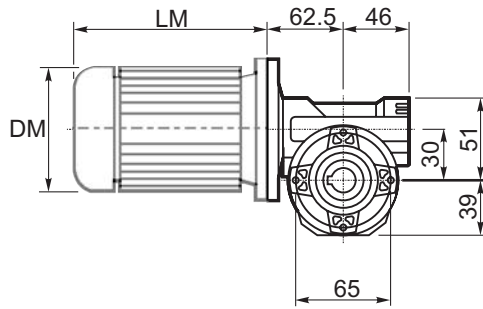

M... \FB

4 отверстия М6х9
4 holes M6x9

D1	ø9h6	Тип В Type B
	ø9h6	Тип S Type S

M... \PA

R...

M... \PB

**ВЫХОДНОЙ
ВАЛ
OUTPUT
SHAFT**

**Тип В
Стандарт
Type B
Standard**

M... \PV

**ЛАПЫ
Тип S
По запросу
FEET
Type S
On request**

M... \FC

M... \FL

M... \F1

D1	ø9h6	Тип В Type B
	ø9h6	Тип S Type S

R...

**ВЫХОДНОЙ
ВАЛ
OUTPUT
SHAFT**