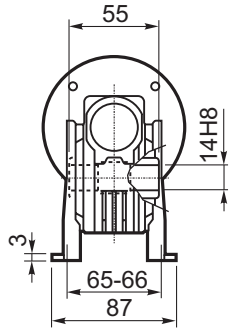

M... \FB

4 отверстия М6х9
4 holes M6x9

D1	ø9h6	Тип В Type B
	ø9h6	Тип S Type S

M... \PA

R...

M... \PB

**ВЫХОДНОЙ
ВАЛ
OUTPUT
SHAFT**

**Тип В
Стандарт
Type B
Standard**

M... \PV

**ЛАПЫ
Тип S
По запросу
FEET
Type S
On request**

M... \FC

M... \FL

M... \F1

D1	ø9h6	Тип В Type B
	ø9h6	Тип S Type S

R...

**ВЫХОДНОЙ
ВАЛ
OUTPUT
SHAFT**