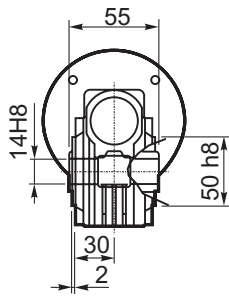

M... \FB

4 отверстия М6х9
4 holes M6x9

D1	ø9h6	Тип В Type B
	ø9h6	Тип S Type S

M... \PA

R...

M... \PB

**ВЫХОДНОЙ
ВАЛ
OUTPUT
SHAFT**

**Тип В
Стандарт
Type B
Standard**

M... \PV

**ЛАПЫ
Тип S
По запросу
FEET
Type S
On request**

M... \FC

M... \FL

M... \F1

D1	ø9h6	Тип В Type B
	ø9h6	Тип S Type S

R...

**ВЫХОДНОЙ
ВАЛ
OUTPUT
SHAFT**